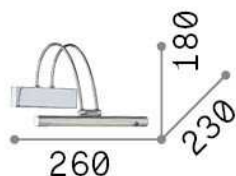

Info generali

Interno - Lampade da parete

Indoor wall mounted adjustable linear fitting with integrated LED sources, in-built switch and direct light emission

Ean	8021696121338
Articolo	BOW AP D26 BRUNITO
Installazione	Lampade da parete
Garanzia	5 years
Peso lordo	0.84 kg
Volume	0.011664 m ³

Info tecniche e installative

Peso netto	0.64 kg
Classe di isolamento	I
Grado di protezione	IP20
Conformità	CE
Temperatura d'esercizio	0° ~ +40 °C
Dimmer	NO, On-Off
Alimentazione	220-240 V AC 50/60 Hz Integrated switch button
Alimentatore	In-built, included Replaceable (by qualified operators only), electronic

Info sorgente e prestazionali

Sorgente integrata	Integrated LED module
Sorgente sostituibile	Replaceable (by qualified operators only)
Potenza	LED 2,5 W
Emissione	Direct
Consumo massimo	max 2,50 W
Caratteristiche LED	LED SMD
CCT LED	3000 K
Durata LED (t. 25°c)	20000 h
CRI	> 80
Fascio luminoso	110°
Flusso sorgente	360 lm
Flusso utile	230 lm
Lampadina inclusa	1 - E14 OLIVA 4W 3000K CRI80 SATIN