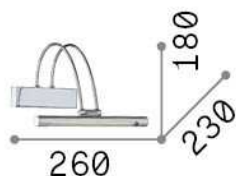

Info generali

Interno - Lampade da parete

Indoor wall mounted adjustable linear fitting with integrated LED sources, in-built switch and direct light emission

Ean	8021696005386
Articolo	BOW AP D26 CROMO
Installazione	Lampade da parete
Garanzia	5 years
Peso lordo	0.84 kg
Volume	0.011664 m ³

Info tecniche e installative

Peso netto	0.64 kg
Classe di isolamento	I
Grado di protezione	IP20
Conformità	CE
Temperatura d'esercizio	0° ~ +40 °C
Dimmer	NO, On-Off
Alimentazione	220-240 V AC 50/60 Hz Integrated switch button
Alimentatore	In-built, included Replaceable (by qualified operators only), electronic

Info sorgente e prestazionali

Sorgente integrata	Integrated LED module
Sorgente sostituibile	Replaceable (by qualified operators only)
Potenza	LED 2,5 W
Emissione	Direct
Consumo massimo	max 2,50 W
Caratteristiche LED	LED SMD
CCT LED	3000 K
Durata LED (t. 25°c)	20000 h
CRI	> 80
Fascio luminoso	110°
Flusso sorgente	360 lm
Flusso utile	230 lm
Lampadina inclusa	1 - E14 OLIVA 4W 3000K CRI80 SATIN