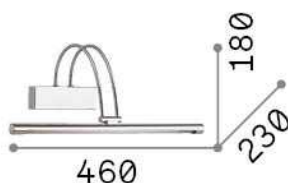

Info generali

Interno - Lampade da parete

Indoor wall mounted adjustable linear fitting with integrated LED sources, in-built switch and direct light emission

Ean	8021696121161
Articolo	BOW AP D46 BRUNITO
Installazione	Lampade da parete
Garanzia	5 years
Peso lordo	1.03 kg
Volume	0.020736 m ³

Info tecniche e installative

Peso netto	0.79 kg
Classe di isolamento	I
Grado di protezione	IP20
Conformità	CE
Temperatura d'esercizio	0° ~ +40 °C
Dimmer	NO, On-Off
Alimentazione	220-240 V AC 50/60 Hz Integrated switch button
Alimentatore	In-built, included Replaceable (by qualified operators only), electronic

Info sorgente e prestazionali

Sorgente integrata	Integrated LED module
Sorgente sostituibile	Replaceable (by qualified operators only)
Potenza	LED 4,5 W
Emissione	Direct
Consumo massimo	max 4,60 W
Caratteristiche LED	LED SMD
CCT LED	3000 K
Durata LED (t. 25°c)	20000 h
CRI	> 80
Fascio luminoso	110°
Flusso sorgente	570 lm
Flusso utile	390 lm
Lampadina inclusa	1 - E14 OLIVA 4W 3000K CRI80 SATIN