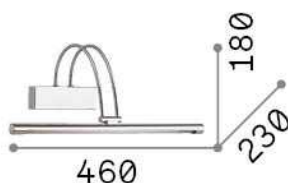

Info generali

Interno - Lampade da parete

Indoor wall mounted adjustable linear fitting with integrated LED sources, in-built switch and direct light emission

Ean	8021696007045
Articolo	BOW AP D46 CROMO
Installazione	Lampade da parete
Garanzia	5 years
Peso lordo	1.03 kg
Volume	0.020736 m ³

Info tecniche e installative

Peso netto	0.79 kg
Classe di isolamento	I
Grado di protezione	IP20
Conformità	CE
Temperatura d'esercizio	0° ~ +40 °C
Dimmer	NO, On-Off
Alimentazione	220-240 V AC 50/60 Hz Integrated switch button
Alimentatore	In-built, included Replaceable (by qualified operators only), electronic

Info sorgente e prestazionali

Sorgente integrata	Integrated LED module
Sorgente sostituibile	Replaceable (by qualified operators only)
Potenza	LED 4,5 W
Emissione	Direct
Consumo massimo	max 4,60 W
Caratteristiche LED	LED SMD
CCT LED	3000 K
Durata LED (t. 25°c)	20000 h
CRI	> 80
Fascio luminoso	110°
Flusso sorgente	570 lm
Flusso utile	390 lm
Lampadina inclusa	1 - E14 OLIVA 4W 3000K CRI80 SATIN