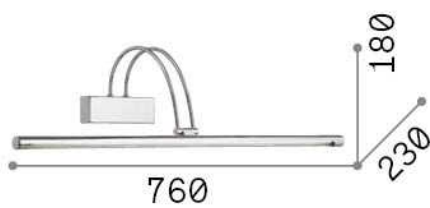

Info generali

Interno - Lampade da parete

Indoor wall mounted adjustable linear fitting with integrated LED sources, in-built switch and direct light emission

Ean	8021696121130
Articolo	BOW AP D76 OTTONE
Installazione	Lampade da parete
Garanzia	5 years
Peso lordo	1.12 kg
Volume	0.032832 m ³

Info tecniche e installative

Peso netto	0.86 kg
Classe di isolamento	I
Grado di protezione	IP20
Conformità	CE
Temperatura d'esercizio	0° ~ +40 °C
Dimmer	NO, On-Off
Alimentazione	220-240 V AC 50/60 Hz Integrated switch button
Alimentatore	In-built, included Replaceable (by qualified operators only), electronic

Info sorgente e prestazionali

Sorgente integrata	Integrated LED module
Sorgente sostituibile	Replaceable (by qualified operators only)
Potenza	LED 8 W
Emissione	Direct
Consumo massimo	max 8,00 W
Caratteristiche LED	LED SMD
CCT LED	3000 K
Durata LED (t. 25°c)	20000 h
CRI	> 80
Fascio luminoso	110°
Flusso sorgente	980 lm
Flusso utile	660 lm
Lampadina inclusa	1 - E14 OLIVA 4W 3000K CRI80 SATIN