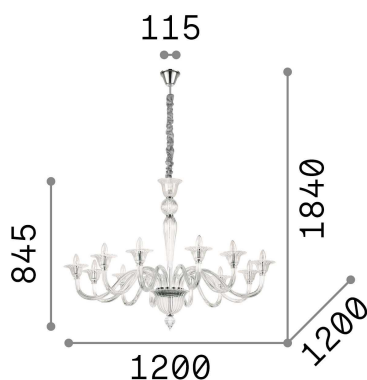

Info generali

Interno - Sospensioni

Indoor suspended chandelier light with multiple sources and diffuse light emission

Ean	8021696199405
Articolo	BRIGITTA SP12 AMBRA
Installazione	Sospensioni
Garanzia	5 years
Peso lordo	15.72 kg
Volume	0.237978 m ³

Info tecniche e installative

Peso netto	12.5 kg
Classe di isolamento	I
Grado di protezione	IP20
Conformità	CE
Temperatura d'esercizio	0° ~ +40 °C
Dimmer	Determined by the light bulb
Alimentazione	220-240 V AC
Alimentatore	Not required

Info sorgente e prestazionali

Sorgente integrata	Light bulb (not included)
Sorgente sostituibile	No
Potenza	E14 max 12 x 40 W
Emissione	Diffuse
Consumo massimo	-