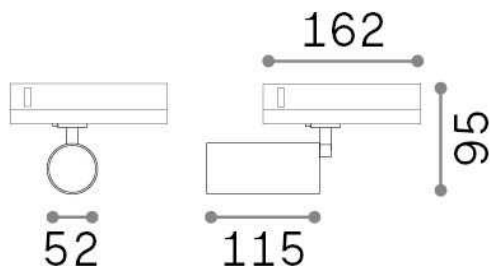

Info generali

Tecnico - Proiettori e Binari

Indoor track mounted adjustable projector with integrated LED sources and direct light emission

Ean	8021696316192
Articolo	BYTE LED 21W WH
Installazione	Proiettori e Binari
Garanzia	5 years
Peso lordo	0.62 kg
Volume	0.002394 m ³

Info tecniche e installative

Peso netto	0.56 kg
Classe di isolamento	II
Grado di protezione	IP20
Conformità	CE
Temperatura d'esercizio	0° ~ +40 °C
Dimmer	NO, On-Off
Alimentazione	220-240 V AC 50/60 Hz
Alimentatore	In-built, included Replaceable (by qualified operators only), electronic, osram
Accessori non inclusi	Link on-off profile