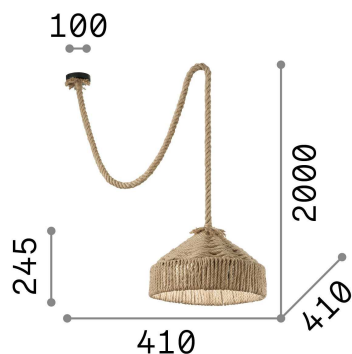

Info generali

Interno - Sospensioni

Indoor suspended lamp with diffuse light emission

Ean	8021696134833
Articolo	CANAPA SP1
Installazione	Sospensioni
Garanzia	5 years
Peso lordo	2.92 kg
Volume	0.09435 m ³

Info tecniche e installative

Peso netto	2.19 kg
Classe di isolamento	II
Grado di protezione	IP20
Conformità	CE
Temperatura d'esercizio	0° ~ +40 °C
Dimmer	Determined by the light bulb
Alimentazione	220-240 V AC
Alimentatore	Not required

Info sorgente e prestazionali

Sorgente integrata	Light bulb (not included)
Sorgente sostituibile	No
Potenza	E27 max 1 x 15 W
Emissione	Diffuse
Consumo massimo	-