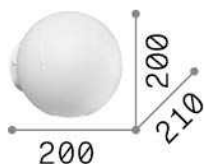

Info sorgente e prestazionali

Sorgente integrata	Light bulb (not included)
Sorgente sostituibile	No
Potenza	E27 max 1 x 25 W
Emissione	Diffuse
Consumo massimo	-