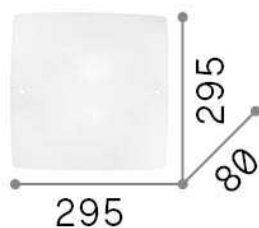

Info generali

Interno - Lampade da soffitto

Indoor ceiling or wall mounted lamp with multiple sources and diffuse light emission

Ean	8021696044279
Articolo	CELINE PL2
Installazione	Lampade da soffitto
Garanzia	5 years
Peso lordo	1.9 kg
Volume	0.014904 m ³

Info tecniche e installative

Peso netto	1.12 kg
Classe di isolamento	I
Grado di protezione	IP20
Conformità	CE
Temperatura d'esercizio	0° ~ +40 °C
Dimmer	Determined by the light bulb
Alimentazione	220-240 V AC
Alimentatore	Not required