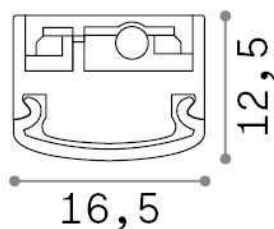

### Tecnico - Lampade da parete

Indoor ceiling or wall mounted dimmable linear fitting with integrated LED sources and direct light emission

<b>Ean</b>	8021696297163
<b>Articolo</b>	CHEF PROFILE D26
<b>Installazione</b>	Lampade da parete
<b>Garanzia</b>	5 years
<b>Peso lordo</b>	0.07 kg
<b>Volume</b>	9.7e-05 m <sup>3</sup>

## Info tecniche e installative

<b>Peso netto</b>	0.06 kg
<b>Classe di isolamento</b>	III
<b>Grado di protezione</b>	IP20
<b>Conformità</b>	CE
<b>Temperatura d'esercizio</b>	0° ~ +40 °C
<b>Dimmer</b>	1
<b>Alimentazione</b>	24 V DC
<b>Alimentatore</b>	Required, remoted, not included
<b>Accessori non inclusi</b>	Power cable, Interconnection cable, Installation clip