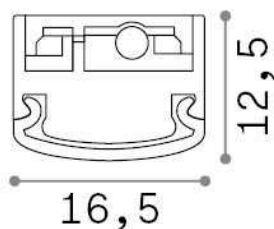

## Tecnico - Lampade da parete

Indoor ceiling or wall mounted dimmable linear fitting with integrated LED sources and direct light emission

<b>Ean</b>	8021696297170
<b>Articolo</b>	CHEF PROFILE D50
<b>Installazione</b>	Lampade da parete
<b>Garanzia</b>	5 years
<b>Peso lordo</b>	0.14 kg
<b>Volume</b>	0.000162 m <sup>3</sup>

## Info tecniche e installative

<b>Peso netto</b>	0.13 kg
<b>Classe di isolamento</b>	III
<b>Grado di protezione</b>	IP20
<b>Conformità</b>	CE
<b>Temperatura d'esercizio</b>	0° ~ +40 °C
<b>Dimmer</b>	1
<b>Alimentazione</b>	24 V DC
<b>Alimentatore</b>	Required, remoted, not included
<b>Accessori non inclusi</b>	Power cable, Interconnection cable, Installation clip