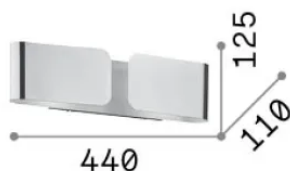

Info generali

Interno - Applique

Indoor wall mounted lamp with multiple sources and direct/indirect light emission

Ean	8021696088273
Articolo	CLIP AP2 SMALL ARGENTO
Installazione	Applique
Garanzia	5 years
Peso lordo	1.57 kg
Volume	0.016065 m ³

Info sorgente e prestazionali

Sorgente integrata	Light bulb (not included)
Sorgente sostituibile	No
Potenza	E27 max 2 x 60 W
Emissione	Direct + Indirect
Consumo massimo	-
Lampadina consigliata	101279 E27 SFERA 4W 3000K CRI80 TRASP