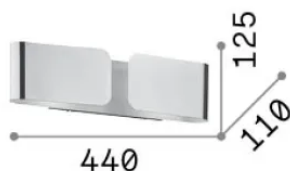

Info generali

Interno - Applique

Indoor wall mounted lamp with multiple sources and direct/indirect light emission

Ean	8021696014166
Articolo	CLIP AP2 SMALL BIANCO
Installazione	Applique
Garanzia	5 years
Peso lordo	1.57 kg
Volume	0.016065 m ³

Info sorgente e prestazionali

Sorgente integrata	Light bulb (not included)
Sorgente sostituibile	No
Potenza	E27 max 2 x 60 W
Emissione	Direct + Indirect
Consumo massimo	-
Lampadina consigliata	101279 E27 SFERA 4W 3000K CRI80 TRASP