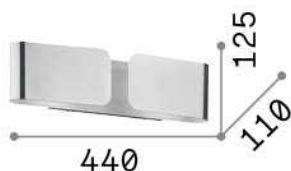

Info generali

Interno - Lampade da parete

Indoor wall mounted lamp with multiple sources and direct/indirect light emission

Ean	8021696187365
Articolo	CLIP AP2 SMALL COFFEE
Installazione	Lampade da parete
Garanzia	5 years
Peso lordo	1.57 kg
Volume	0.016065 m ³

Info tecniche e installative

Peso netto	1.21 kg
Classe di isolamento	I
Grado di protezione	IP20
Conformità	CE
Temperatura d'esercizio	0° ~ +40 °C
Dimmer	Determined by the light bulb
Alimentazione	220-240 V AC
Alimentatore	Not required