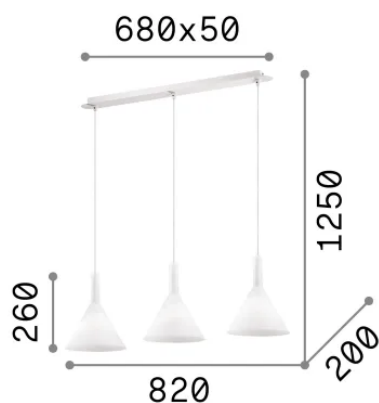

Info generali

Interno - Sospensioni

Indoor suspended lamp with multiple sources and diffuse light emission

Ean	8021696074245
Articolo	COCKTAIL SP3
Installazione	Sospensioni
Garanzia	5 years
Peso lordo	4.23 kg
Volume	0.066339 m ³

Info tecniche e installative

Peso netto	3.1 kg
Classe di isolamento	I
Grado di protezione	IP20
Conformità	CE
Temperatura d'esercizio	0° ~ +40 °C
Dimmer	Non-dimmable
Alimentazione	220-240 V AC
Alimentatore	Not required

Info sorgente e prestazionali

Sorgente integrata	Light bulb (not included)
Sorgente sostituibile	No
Potenza	E14 max 3 x 40 W
Emissione	Diffuse
Consumo massimo	-
Lampadina consigliata	101217 E14 SFERA 4W 3000K CRI80 BIANCO