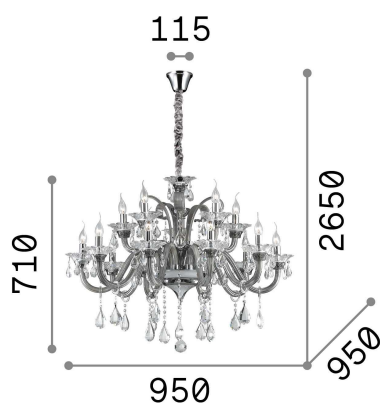

Info generali

Interno - Sospensioni

Indoor suspended chandelier light with multiple sources and diffuse light emission

Ean	8021696081564
Articolo	COLOSSAL SP15 AVORIO
Installazione	Sospensioni
Garanzia	5 years
Peso lordo	24.6 kg
Volume	0.282828 m ³

Info tecniche e installative

Peso netto	19 kg
Classe di isolamento	I
Grado di protezione	IP20
Conformità	CE
Temperatura d'esercizio	0° ~ +40 °C
Dimmer	Determined by the light bulb
Alimentazione	220-240 V AC
Alimentatore	Not required

Info sorgente e prestazionali

Sorgente integrata	Light bulb (not included)
Sorgente sostituibile	No
Potenza	E14 max 15 x 40 W
Emissione	Diffuse
Consumo massimo	-