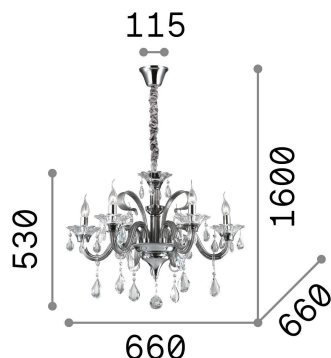

Info generali

Interno - Sospensioni

Indoor suspended chandelier light with multiple sources and diffuse light emission

Ean	8021696081540
Articolo	COLOSSAL SP6 AVORIO
Installazione	Sospensioni
Garanzia	5 years
Peso lordo	11.9 kg
Volume	0.1095 m ³

Info tecniche e installative

Peso netto	9.2 kg
Classe di isolamento	I
Grado di protezione	IP20
Conformità	CE
Temperatura d'esercizio	0° ~ +40 °C
Dimmer	Determined by the light bulb
Alimentazione	220-240 V AC
Alimentatore	Not required