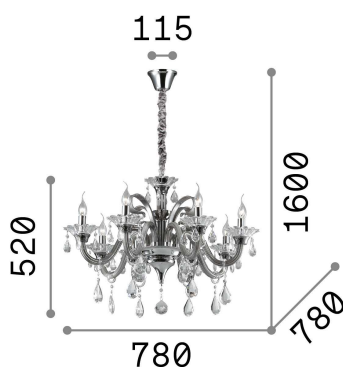

Info generali

Interno - Sospensioni

Indoor suspended chandelier light with multiple sources and diffuse light emission

Ean	8021696081519
Articolo	COLOSSAL SP8 GRIGIO
Installazione	Sospensioni
Garanzia	5 years
Peso lordo	14.75 kg
Volume	0.138554 m ³

Info tecniche e installative

Peso netto	11.4 kg
Classe di isolamento	I
Grado di protezione	IP20
Conformità	CE
Temperatura d'esercizio	0° ~ +40 °C
Dimmer	Determined by the light bulb
Alimentazione	220-240 V AC
Alimentatore	Not required

Info sorgente e prestazionali

Sorgente integrata	Light bulb (not included)
Sorgente sostituibile	No
Potenza	E14 max 8 x 40 W
Emissione	Diffuse
Consumo massimo	-