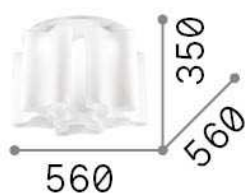

Info sorgente e prestazionali

Sorgente integrata	Light bulb (not included)
Sorgente sostituibile	No
Potenza	E27 max 6 x 52 W
Emissione	Diffuse
Consumo massimo	-