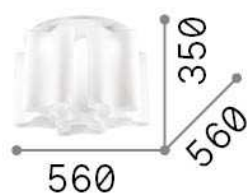

Info sorgente e prestazionali

Sorgente integrata	Light bulb (not included)
Sorgente sostituibile	No
Potenza	E27 max 6 x 52 W
Emissione	Diffuse
Consumo massimo	-