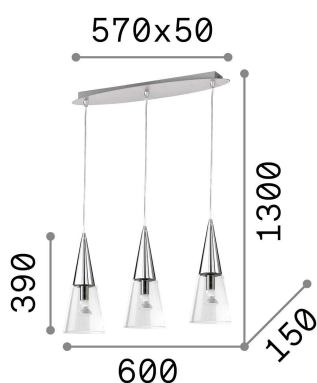

Info generali

Interno - Sospensioni

Indoor suspended lamp with multiple sources and diffuse light emission

Ean	8021696112367
Articolo	CONO SP3
Installazione	Sospensioni
Garanzia	5 years
Peso lordo	5.35 kg
Volume	0.076296 m ³

Info tecniche e installative

Peso netto	4.11 kg
Classe di isolamento	I
Grado di protezione	IP20
Conformità	CE
Temperatura d'esercizio	0° ~ +40 °C
Dimmer	Determined by the light bulb
Alimentazione	220-240 V AC
Alimentatore	Not required

Info sorgente e prestazionali

Sorgente integrata	Light bulb (not included)
Sorgente sostituibile	No
Potenza	E14 max 3 x 40 W
Emissione	Diffuse
Consumo massimo	-