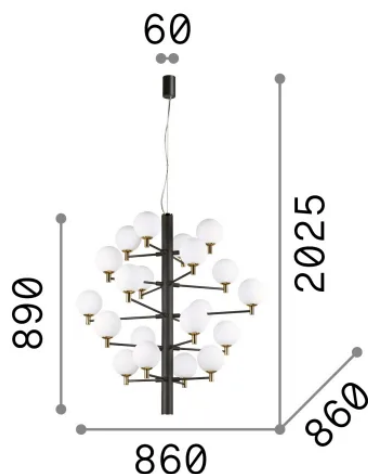

## Interno - Sospensioni

Indoor suspended lamp with multiple sources and diffuse light emission

Ean	8021696197333
Articolo	COPERNICO SP20
Installazione	Sospensioni
Garanzia	5 years
Peso lordo	11.39 kg
Volume	0.134025 m <sup>3</sup>

## Info sorgente e prestazionali

Sorgente integrata	Light bulb (included)
Sorgente sostituibile	Replaceable
Potenza	G9 max 20 x 4 W
Emissione	Diffuse
Consumo massimo	-
Lampadina inclusa	209043 G9 3.0W 3000K CRI80
Lampadina consigliata	305486 G9 4.0W 3000K CRI80