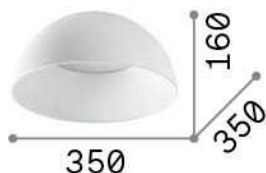

Info generali

Interno - Lampade da soffitto

Indoor ceiling mounted lamp with integrated LED sources and direct light emission

Ean	8021696297149
Articolo	COROLLA-1 PL
Installazione	Lampade da soffitto
Garanzia	5 years
Peso lordo	3.26 kg
Volume	0.027378 m ³

Info sorgente e prestazionali

Sorgente integrata	Integrated LED module
Sorgente sostituibile	Replaceable (by qualified operators only)
Potenza	LED 24 W
Emissione	Direct
Consumo massimo	max 24,00 W
Caratteristiche LED	LED SMD
CCT LED	3000 K
Durata LED (t. 25°c)	50000 h
CRI	> 80
Fascio luminoso	100°
Flusso sorgente	2800 lm
Flusso utile	1270 lm
Lampadina inclusa	1 - E14 OLIVA 4W 3000K CRI80 SATIN