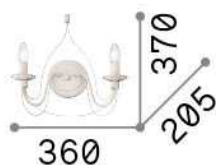

Info sorgente e prestazionali

Sorgente integrata	Light bulb (not included)
Sorgente sostituibile	No
Potenza	E14 max 2 x 40 W
Emissione	Diffuse
Consumo massimo	-