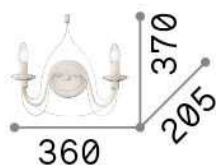

Info generali

Interno - Lampade da parete

Indoor wall mounted chandelier light with multiple sources and diffuse light emission

Ean	8021696057200
Articolo	CORTE AP2 RUGGINE
Installazione	Lampade da parete
Garanzia	5 years
Peso lordo	1.38 kg
Volume	0.03294 m ³

Info tecniche e installative

Peso netto	1.06 kg
Classe di isolamento	II
Grado di protezione	IP20
Conformità	CE
Temperatura d'esercizio	0° ~ +40 °C
Dimmer	Determined by the light bulb
Alimentazione	220-240 V AC
Alimentatore	Not required