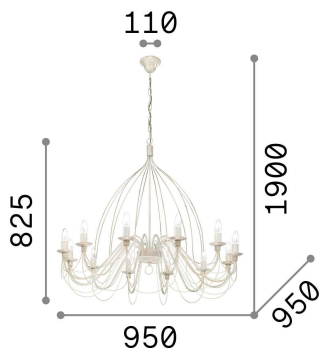

Info generali

Interno - Sospensioni

Indoor suspended chandelier light with multiple sources and diffuse light emission

Ean	8021696097664
Articolo	CORTE SP12 BIANCO
Installazione	Sospensioni
Garanzia	5 years
Peso lordo	8.2 kg
Volume	0.684 m ³

Info tecniche e installative

Peso netto	7.1 kg
Classe di isolamento	I
Grado di protezione	IP20
Conformità	CE
Temperatura d'esercizio	0° ~ +40 °C
Dimmer	Determined by the light bulb
Alimentazione	220-240 V AC
Alimentatore	Not required

Info sorgente e prestazionali

Sorgente integrata	Light bulb (not included)
Sorgente sostituibile	No
Potenza	E14 max 12 x 40 W
Emissione	Diffuse
Consumo massimo	-