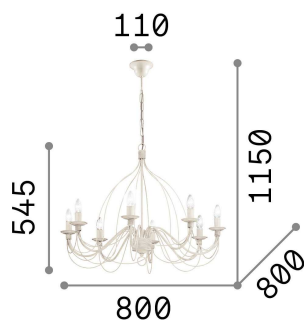

Info generali

Interno - Sospensioni

Indoor suspended chandelier light with multiple sources and diffuse light emission

Ean	8021696005898
Articolo	CORTE SP8 BIANCO
Installazione	Sospensioni
Garanzia	5 years
Peso lordo	6.32 kg
Volume	0.316875 m ³

Info tecniche e installative

Peso netto	5.22 kg
Classe di isolamento	I
Grado di protezione	IP20
Conformità	CE
Temperatura d'esercizio	0° ~ +40 °C
Dimmer	Determined by the light bulb
Alimentazione	220-240 V AC
Alimentatore	Not required

Info sorgente e prestazionali

Sorgente integrata	Light bulb (not included)
Sorgente sostituibile	No
Potenza	E14 max 8 x 40 W
Emissione	Diffuse
Consumo massimo	-