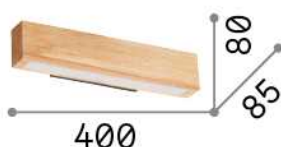

Info generali

Interno - Lampade da parete

Indoor wall mounted non-dimmable linear fitting with integrated LED sources and direct light emission

Ean	8021696284477
Articolo	CRAFT AP D40
Installazione	Lampade da parete
Garanzia	5 years
Peso lordo	1.8 kg
Volume	0.005676 m ³

Info sorgente e prestazionali

Sorgente integrata	Integrated LED module
Sorgente sostituibile	No
Potenza	LED 13 W
Emissione	Direct
Consumo massimo	max 18,00 W
Caratteristiche LED	LED SMD
CCT LED	3000 K
Durata LED (t. 25°c)	20000 h
CRI	> 80
Flusso sorgente	1550 lm
Flusso utile	1100 lm
Rischio fotobiologico	1
Lampadina inclusa	1 - E14 OLIVA 4W 3000K CRI80 SATIN