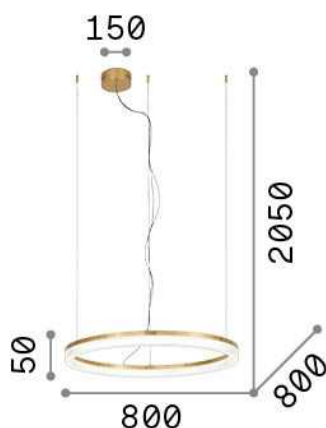

Info generali

Interno - Sospensioni

Indoor suspended lamp with integrated LED sources and direct light emission

Ean	8021696314921
Articolo	CROWN SP D80
Installazione	Sospensioni
Garanzia	5 years
Peso lordo	4.93 kg
Volume	0.081356 m ³

Info tecniche e installative

Peso netto	3.42 kg
Classe di isolamento	II
Grado di protezione	IP20
Conformità	CE
Temperatura d'esercizio	0° ~ +40 °C
Dimmer	NO, On-Off
Alimentazione	220-240 V AC 50/60 Hz
Alimentatore	In-built, included Replaceable (by qualified operators only), electronic

Info sorgente e prestazionali

Sorgente integrata	Integrated LED module
Sorgente sostituibile	No
Potenza	LED 42 W
Emissione	Direct
Consumo massimo	max 42,00 W
Caratteristiche LED	LED SMD
CCT LED	3000 K
Durata LED (t. 25°C)	30000 h
CRI	> 80
Flusso sorgente	4300 lm
Flusso utile	3400 lm
Lampadina inclusa	1 - E14 OLIVA 4W 3000K CRI80 SATIN