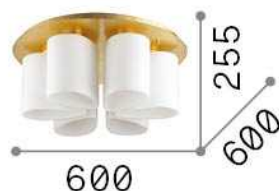

Info sorgente e prestazionali

Sorgente integrata	Light bulb (not included)
Sorgente sostituibile	No
Potenza	E27 max 6 x 52 W
Emissione	Diffuse
Consumo massimo	-