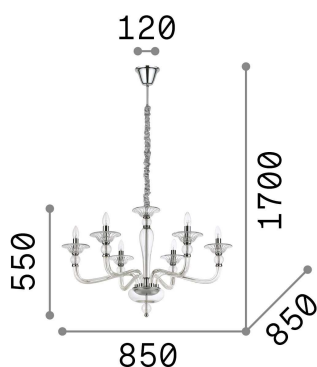

## Interno - Sospensioni

Indoor suspended chandelier light with multiple sources and diffuse light emission

<b>Ean</b>	8021696159959
<b>Articolo</b>	DANIELI SP6 TRASPARENTE
<b>Installazione</b>	Sospensioni
<b>Garanzia</b>	5 years
<b>Peso lordo</b>	6.9 kg
<b>Volume</b>	0.175875 m <sup>3</sup>

## Info tecniche e installative

<b>Peso netto</b>	3.84 kg
<b>Classe di isolamento</b>	I
<b>Grado di protezione</b>	IP20
<b>Conformità</b>	CE
<b>Temperatura d'esercizio</b>	0° ~ +40 °C
<b>Dimmer</b>	Determined by the light bulb
<b>Alimentazione</b>	220-240 V AC
<b>Alimentatore</b>	Not required