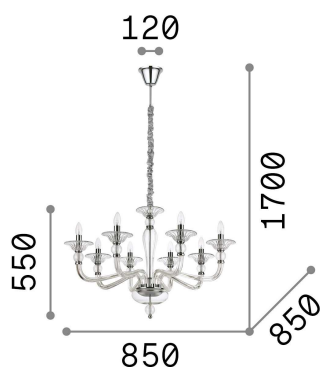

Info generali

Interno - Sospensioni

Indoor suspended chandelier light with multiple sources and diffuse light emission

Ean	8021696159980
Articolo	DANIELI SP8 TRASPARENTE
Installazione	Sospensioni
Garanzia	5 years
Peso lordo	10.57 kg
Volume	0.20482 m ³

Info tecniche e installative

Peso netto	7.51 kg
Classe di isolamento	I
Grado di protezione	IP20
Conformità	CE
Temperatura d'esercizio	0° ~ +40 °C
Dimmer	Determined by the light bulb
Alimentazione	220-240 V AC
Alimentatore	Not required

Info sorgente e prestazionali

Sorgente integrata	Light bulb (not included)
Sorgente sostituibile	No
Potenza	E14 max 8 x 40 W
Emissione	Diffuse
Consumo massimo	-