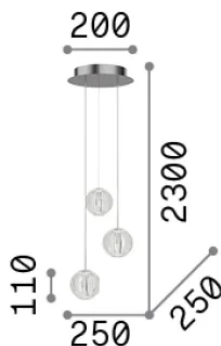

Info generali

Interno - Sospensioni

Indoor suspended lamp with multiple integrated LED sources and diffuse light emission

Ean	8021696343464
Articolo	DIAMOND SP3
Installazione	Sospensioni
Garanzia	5 years
Peso lordo	3.9 kg
Volume	0.022103 m ³

Info tecniche e installative

Peso netto	3.2 kg
Classe di isolamento	II
Grado di protezione	IP20
Conformità	CE
Temperatura d'esercizio	0° ~ +40 °C
Dimmer	Non-dimmable, On-Off
Alimentazione	220-240 V AC 50/60 Hz
Alimentatore	In-built, included Replaceable (by qualified operators only), electronic

Info sorgente e prestazionali

Sorgente integrata	Integrated LED module
Sorgente sostituibile	Replaceable (by qualified operators only)
Potenza	LED 15 W
Emissione	Diffuse
Consumo massimo	max 15 W
Caratteristiche LED	LED SMD
CCT LED	3000 K
Durata LED (t. 25°c)	20000 h
CRI	> 90
SDCM	3
Flusso sorgente	1400 lm
Flusso utile	880 lm
Rischio fotobiologico	1, EXEMPT
Lampadina inclusa	1
Lampadina consigliata	LED INTEGRATO 1400Lm 3000K