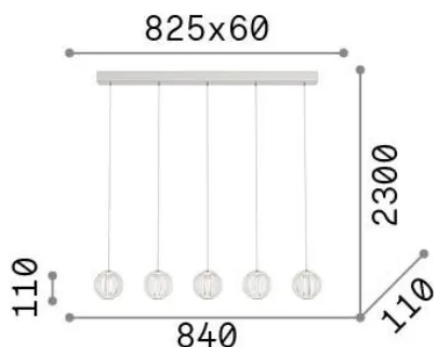

Info generali

Interno - Sospensioni

Indoor suspended lamp with multiple integrated LED sources and diffuse light emission

Ean	8021696343471
Articolo	DIAMOND SP5
Installazione	Sospensioni
Garanzia	5 years
Peso lordo	6.2 kg
Volume	0.045942 m ³

Info sorgente e prestazionali

Sorgente integrata	Integrated LED module
Sorgente sostituibile	Replaceable (by qualified operators only)
Potenza	LED 23 W
Emissione	Diffuse
Consumo massimo	max 23 W
Caratteristiche LED	LED SMD
CCT LED	3000 K
Durata LED (t. 25°c)	20000 h
CRI	> 90
SDCM	3
Flusso sorgente	2350 lm
Flusso utile	1500 lm
Rischio fotobiologico	1, EXEMPT
Lampadina inclusa	1
Lampadina consigliata	LED INTEGRATO 2350Lm 3000K