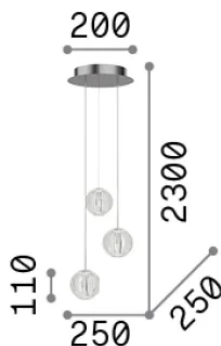

Info generali

Interno - Sospensioni

Indoor suspended lamp with multiple integrated LED sources and diffuse light emission

Ean	8021696343464
Articolo	DIAMOND SP3
Installazione	Sospensioni
Garanzia	5 years
Peso lordo	3.9 kg
Volume	0.022103 m ³

Info tecniche e installative

Peso netto	3.2 kg
Classe di isolamento	II
Grado di protezione	IP20
Conformità	CE
Temperatura d'esercizio	0° ~ +40 °C
Dimmer	Non-dimmable, On-Off
Alimentazione	220-240 V AC 50/60 Hz
Alimentatore	In-built, included Replaceable (by qualified operators only), electronic

Info sorgente e prestazionali

Sorgente integrata	Integrated LED module
Sorgente sostituibile	Replaceable (by qualified operators only)
Potenza	LED 15 W
Emissione	Diffuse
Consumo massimo	max 15 W
Caratteristiche LED	LED SMD
CCT LED	3000 K
Durata LED (t. 25°C)	20000 h
CRI	> 90
SDCM	3
Flusso sorgente	1400 lm
Flusso utile	880 lm
Rischio fotobiologico	1, EXEMPT
Lampadina inclusa	1
Lampadina consigliata	LED INTEGRATO 1400Lm 3000K