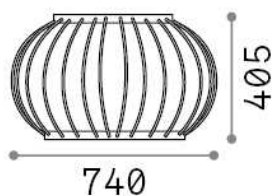

Info generali

Esterno - Lampade da terra

Outdoor floor non-dimmable lamp with integrated LED sources and indirect light emission

Ean	8021696293417
Articolo	DJAMBE PT D74 COFFEE
Installazione	Lampade da terra
Garanzia	5 years
Peso lordo	9.7 kg
Volume	0.16544 m³

Info tecniche e installative

Peso netto	8 kg
Classe di isolamento	I
Grado di protezione	IP44
Conformità	CE
Temperatura d'esercizio	-
Dimmer	NO, On-Off
Alimentazione	220-240 V AC 50/60 Hz Integrated switch button
Alimentatore	Separate, included Replaceable (by qualified operators only), electronic

Info sorgente e prestazionali

Sorgente integrata	Integrated LED module
Sorgente sostituibile	No
Potenza	LED 18 W
Emissione	Indirect
Consumo massimo	max 18,00 W
Caratteristiche LED	LED SMD
CCT LED	3000 K
Durata LED (t. 25°C)	30000 h
CRI	> 80
Fascio luminoso	115°
Flusso sorgente	2300 lm
Flusso utile	1950 lm
Rischio fotobiologico	EXEMPT
Lampadina inclusa	1 - E14 OLIVA 4W 3000K CRI80 SATIN