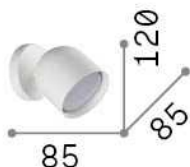

Info generali**Interno - Lampade da parete**

Indoor ceiling or wall mounted adjustable projector with direct light emission

Ean	8021696314105
Articolo	DODO AP1 BIANCO
Installazione	Lampade da parete
Garanzia	5 years
Peso lordo	0.57 kg
Volume	0.001489 m ³

Info tecniche e installative

Peso netto	0.45 kg
Classe di isolamento	II
Grado di protezione	IP20
Conformità	CE
Temperatura d'esercizio	0° ~ +40 °C
Dimmer	Determined by the light bulb
Alimentazione	220-240 V AC
Alimentatore	Not required
Orientabilità	vert. 0°-90°

**Info sorgente e prestazionali**

Sorgente integrata	Light bulb (included)
Sorgente sostituibile	No
Potenza	GX53 max 1 x 15 W
Emissione	Direct
Consumo massimo	-
Lampadina inclusa	1 - E14 OLIVA 4W 3000K CRI80 SATIN