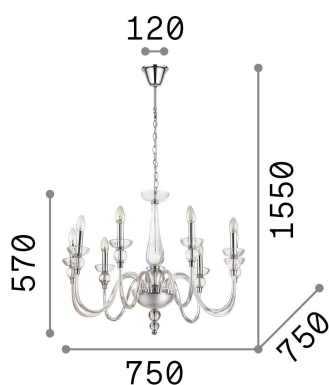

Info generali

Interno - Sospensioni

Indoor suspended chandelier light with multiple sources and diffuse light emission

Ean	8021696044453
Articolo	DOGE SP9 TRASPARENTE
Installazione	Sospensioni
Garanzia	5 years
Peso lordo	9.41 kg
Volume	0.22287 m ³

Info tecniche e installative

Peso netto	6.66 kg
Classe di isolamento	I
Grado di protezione	IP20
Conformità	CE
Temperatura d'esercizio	0° ~ +40 °C
Dimmer	Determined by the light bulb
Alimentazione	220-240 V AC
Alimentatore	Not required

Info sorgente e prestazionali

Sorgente integrata	Light bulb (not included)
Sorgente sostituibile	No
Potenza	E14 max 9 x 40 W
Emissione	Diffuse
Consumo massimo	-