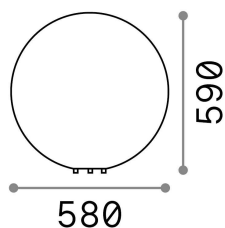

Info sorgente e prestazionali

Sorgente integrata	Light bulb (not included)
Sorgente sostituibile	No
Potenza	E27 max 1 x 60 W
Emissione	Diffuse
Consumo massimo	-