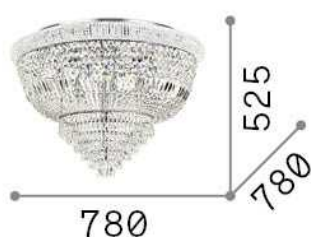

Info sorgente e prestazionali

Sorgente integrata	Light bulb (not included)
Sorgente sostituibile	No
Potenza	E14 max 24 x 28 W
Emissione	Diffuse
Consumo massimo	-