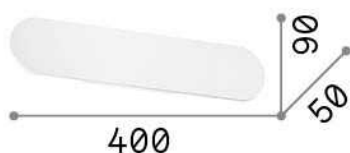

Info generali

Interno - Lampade da parete

Indoor wall mounted profilelamp with integrated LED sources and indirect light emission

Ean	8021696273914
Articolo	ECHO AP D40 BIANCO
Installazione	Lampade da parete
Garanzia	5 years
Peso lordo	0.75 kg
Volume	0.003157 m ³

Info sorgente e prestazionali

Sorgente integrata	Integrated LED module
Sorgente sostituibile	No
Potenza	LED 20 W
Emissione	Indirect
Consumo massimo	max 20,00 W
Caratteristiche LED	LED SMD SAMSUNG
CCT LED	3000 K
Durata LED (t. 25°C)	50000 h
CRI	> 80
Flusso sorgente	2250 lm
Flusso utile	2020 lm
Rischio fotobiologico	1
Lampadina inclusa	1 - E14 OLIVA 4W 3000K CRI80 SATIN