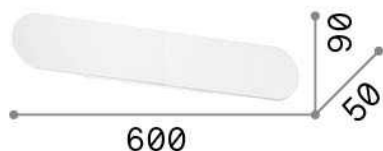

Info generali

Interno - Lampade da parete

Indoor wall mounted profilelamp with integrated LED sources and indirect light emission

Ean	8021696285306
Articolo	ECHO AP D60 NERO
Installazione	Lampade da parete
Garanzia	5 years
Peso lordo	1.09 kg
Volume	0.005124 m ³

Info sorgente e prestazionali

Sorgente integrata	Integrated LED module
Sorgente sostituibile	No
Potenza	LED 30 W
Emissione	Indirect
Consumo massimo	max 30,00 W
Caratteristiche LED	LED SMD SAMSUNG
CCT LED	3000 K
Durata LED (t. 25°C)	50000 h
CRI	> 80
Flusso sorgente	3850 lm
Flusso utile	3470 lm
Rischio fotobiologico	1
Lampadina inclusa	1 - E14 OLIVA 4W 3000K CRI80 SATIN