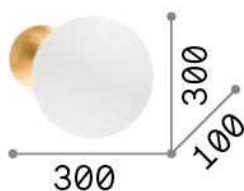

Info sorgente e prestazionali

Sorgente integrata	Integrated LED module
Sorgente sostituibile	Replaceable (by qualified operators only)
Potenza	LED 11 W
Emissione	Indirect
Consumo massimo	max 11,00 W
Caratteristiche LED	LED SMD
CCT LED	3000 K
Durata LED (t. 25°c)	17500 h
CRI	> 80
SDCM	3
Flusso sorgente	950 lm
Flusso utile	540 lm
Lampadina inclusa	1 - E14 OLIVA 4W 3000K CRI80 SATIN