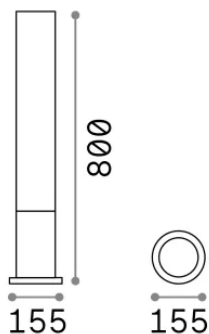

Info generali

Esterno - Lampade da terra

Outdoor ground mounted bollard with diffuse light emission

Ean	8021696135755
Articolo	EDO OUTDOOR PT1 ROUND BIANCO
Installazione	Lampade da terra
Garanzia	5 years
Peso lordo	2.08 kg
Volume	0.025704 m ³

Info tecniche e installative

Peso netto	1.6 kg
Classe di isolamento	I
Grado di protezione	IP44
Conformità	CE
Temperatura d'esercizio	-
Dimmer	Non-dimmable
Alimentazione	220-240 V AC
Alimentatore	Not required

Info sorgente e prestazionali

Sorgente integrata	Light bulb (not included)
Sorgente sostituibile	No
Potenza	GX53 max 1 x 15 W
Emissione	Diffuse
Consumo massimo	-
Lampadina consigliata	154008 GX53 9W 4000K CRI80