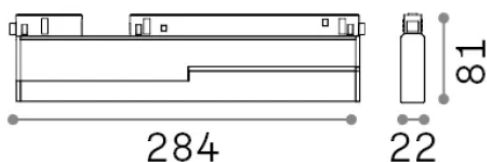

Info generali

Tecnico - Sistemi

Indoor track mounted adjustable linear fitting with integrated LED sources and direct light emission

Ean	8021696282718
Articolo	EGO FLEXIBLE ACCENT 13W 3000K ON-OFF WH
Installazione	Sistemi
Garanzia	5 years
Peso lordo	0.77 kg
Volume	0.001536 m ³

Info tecniche e installative

Peso netto	0.62 kg
Classe di isolamento	III
Grado di protezione	IP20
Conformità	CE
Temperatura d'esercizio	0° ~ +40 °C
Dimmer	Non-dimmable, On-Off
Alimentazione	48 V DC
Alimentatore	Required, remoted, not included NO
Accessori non inclusi	Ego profile

Info sorgente e prestazionali

Sorgente integrata	Integrated LED module
Sorgente sostituibile	Replaceable (by qualified operators only)
Potenza	13 W
Emissione	Direct
Consumo massimo	max 13 W
Caratteristiche LED	LED SMD SAMSUNG
CCT LED	3000 K
Durata LED (t. 25°C)	50000 h
CRI	> 90
SDCM	3
Fascio luminoso	35°
UGR massimo	< 19
Flusso sorgente	1400 lm
Flusso utile	1180 lm
Rischio fotobiologico	1