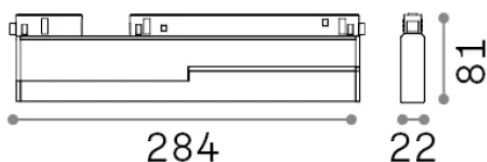

Info generali

Tecnico - Sistemi

Indoor track mounted adjustable and dimmable linear fitting with integrated LED sources and direct light emission

Ean	8021696286112
Articolo	EGO FLEXIBLE WIDE 07W 3000K DALI BK
Installazione	Sistemi
Garanzia	5 years
Peso lordo	0.77 kg
Volume	0.001555 m ³

Info tecniche e installative

Peso netto	0.62 kg
Classe di isolamento	III
Grado di protezione	IP20
Conformità	CE
Temperatura d'esercizio	0° ~ +40 °C
Dimmer	1, DALI
Alimentazione	48 V DC
Alimentatore	Required, remoted, not included NO
Accessori non inclusi	Ego profile

Info sorgente e prestazionali

Sorgente integrata	Integrated LED module
Sorgente sostituibile	Replaceable (by qualified operators only)
Potenza	7 W
Emissione	Direct
Consumo massimo	max 7 W
Caratteristiche LED	LED SMD SAMSUNG
CCT LED	3000 K
Durata LED (t. 25°c)	50000 h
CRI	> 90
SDCM	3
Fascio luminoso	110°
Flusso sorgente	850 lm
Flusso utile	640 lm
Rischio fotobiologico	1
Potenza in stand-by	< 0.50 W