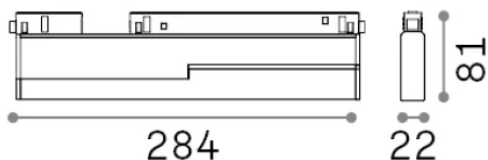

Info generali

Tecnico - Sistemi

Indoor track mounted adjustable and dimmable linear fitting with integrated LED sources and direct light emission

Ean	8021696286129
Articolo	EGO FLEXIBLE WIDE 07W 3000K DALI WH
Installazione	Sistemi
Garanzia	5 years
Peso lordo	0.77 kg
Volume	0.001555 m ³

Info tecniche e installative

Peso netto	0.62 kg
Classe di isolamento	III
Grado di protezione	IP20
Conformità	CE
Temperatura d'esercizio	0° ~ +40 °C
Dimmer	1, DALI
Alimentazione	48 V DC
Alimentatore	Required, remoted, not included NO
Accessori non inclusi	Ego profile

Info sorgente e prestazionali

Sorgente integrata	Integrated LED module
Sorgente sostituibile	Replaceable (by qualified operators only)
Potenza	7 W
Emissione	Direct
Consumo massimo	max 7 W
Caratteristiche LED	LED SMD SAMSUNG
CCT LED	3000 K
Durata LED (t. 25°c)	50000 h
CRI	> 90
SDCM	3
Fascio luminoso	110°
Flusso sorgente	850 lm
Flusso utile	640 lm
Rischio fotobiologico	1
Potenza in stand-by	< 0.50 W