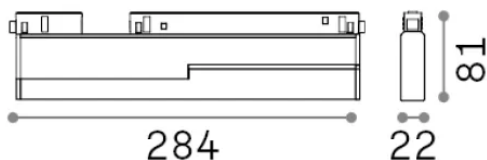

Info generali

Tecnico - Sistemi

Indoor track mounted adjustable linear fitting with integrated LED sources and direct light emission

Ean	8021696282725
Articolo	EGO FLEXIBLE WIDE 07W 3000K ON-OFF WH
Installazione	Sistemi
Garanzia	5 years
Peso lordo	0.77 kg
Volume	0.001632 m ³

Info tecniche e installative

Peso netto	0.62 kg
Classe di isolamento	III
Grado di protezione	IP20
Conformità	CE
Temperatura d'esercizio	0° ~ +40 °C
Dimmer	Non-dimmable, On-Off
Alimentazione	48 V DC
Alimentatore	Required, remoted, not included NO
Accessori non inclusi	Ego profile

Info sorgente e prestazionali

Sorgente integrata	Integrated LED module
Sorgente sostituibile	Replaceable (by qualified operators only)
Potenza	7 W
Emissione	Direct
Consumo massimo	max 7 W
Caratteristiche LED	LED SMD SAMSUNG
CCT LED	3000 K
Durata LED (t. 25°c)	50000 h
CRI	> 90
SDCM	3
Fascio luminoso	110°
Flusso sorgente	850 lm
Flusso utile	640 lm
Rischio fotobiologico	1