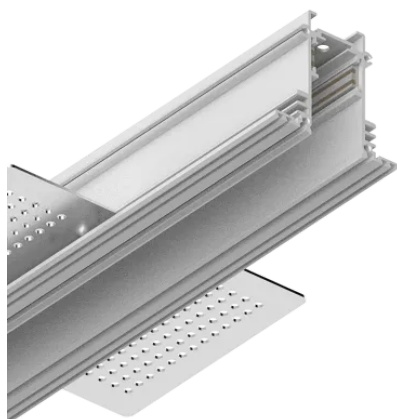

## Tecnico - Accessorio

<b>Ean</b>	8021696282923
<b>Articolo</b>	EGO PROFILE RECESSED 1000 mm WH
<b>Installazione</b>	Accessorio
<b>Garanzia</b>	5 years
<b>Peso lordo</b>	1.78 kg
<b>Volume</b>	0.003939 m <sup>3</sup>